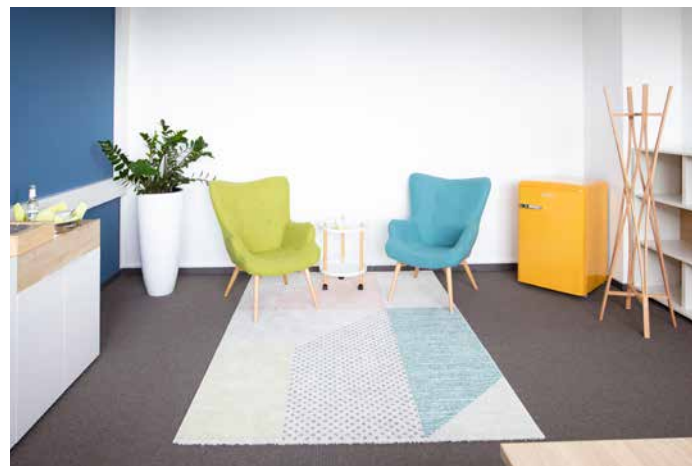

So lässt es sich entspannt und doch konzentriert arbeiten: Blick in den Büsumer Coworking Space im mariCUBE.

gewinnt das Equipment, das zu erschwinglichen Preisen gemietet werden kann, kontinuierlich an Bedeutung. Das CAT ermöglicht den Gründenden und Unternehmen professionelle Aufnahmen für eine optimale Online-Präsenz.

Doch ein Mehrwert toppt das noch: Innerhalb der beiden Gründungszentren ist immer wieder Zeit und Raum für den Austausch mit anderen Unternehmerinnen und Unternehmern. Außerdem wird vor Ort auch eine kostenfreie Beratung bei Fragen rund um Existenzgründung und Businessmodellen angeboten. „Diese soziale Komponente hat besonders nach den langen Corona- und Homeoffice-Zeiten wieder stark an Bedeutung gewonnen. Es ist eben doch ganz schön, immer mal wieder auf dem Flur mit jemandem sprechen oder sich auch mit einer konkreten Frage an unser Team wenden zu können. So entstehen zudem Wertschöpfungsketten, die besonders EinzelunternehmerInnen und kreativen ExistenzgründerInnen zugutekommen“, erläutert Mariko Mittelbach.

Gebucht werden können die Arbeitsplätze im Übrigen über die Websites www.cat-meldorf.de und www.maricube.de oder auch telefonisch sowie per E-Mail. Ansprechpartner ist Stefan Schüning, Tel. 04832 996 121, schuening@cat-meldorf.de.

Das Projekt wird gefördert von der Europäischen Union – Europäischer Fonds für regionale Entwicklung – REACT-EU.

Wir fördern Wirtschaft

Durch die Europäische Union - Europäischer Fonds für regionale Entwicklung (EFRE), REACT-EU als Teil der Reaktion der EU auf die Covid-19-Pandemie finanziert.

CAT

Centrum für Angewandte Technologien GmbH
Marschstr. 30a - 25704 Meldorf
www.cat-meldorf.de